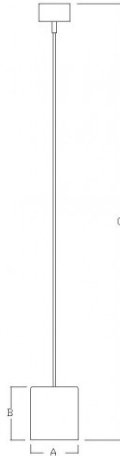

Typ: závěsné svítidlo

Stínítko: akrylátové sklo

Kovové části: hliník, jemně strukturovaný lak RAL 3004, 5000, 7023, 9005, 9016

Závěs: lankový

Barva: RAL9016 (41); RAL3004 (42); RAL7023 (43); RAL5000 (44); RAL9005 (45)